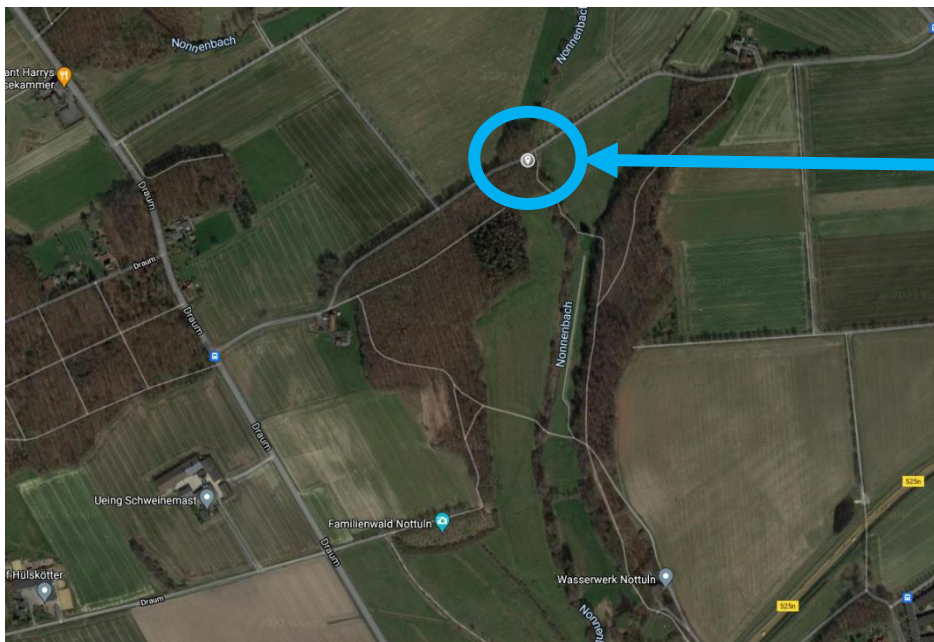

## Radtour entlang des Nonnenbaches

Mit Ludger Rönnebäumer am 19. September ab 17 Uhr, Treffpunkt: Ludgerus-Denkmal am Nonnenbach

**Nottuln.** Von der Quelle des Nonnenbaches bis zum Mühlenteich bietet Ludger Rönnebäumer eine geführte Radtour entlang des Nonnenbaches an. Diskutieren Sie mit Ihm Themen zum vorbeugenden Hochwasserschutz.

**Treffpunkt**